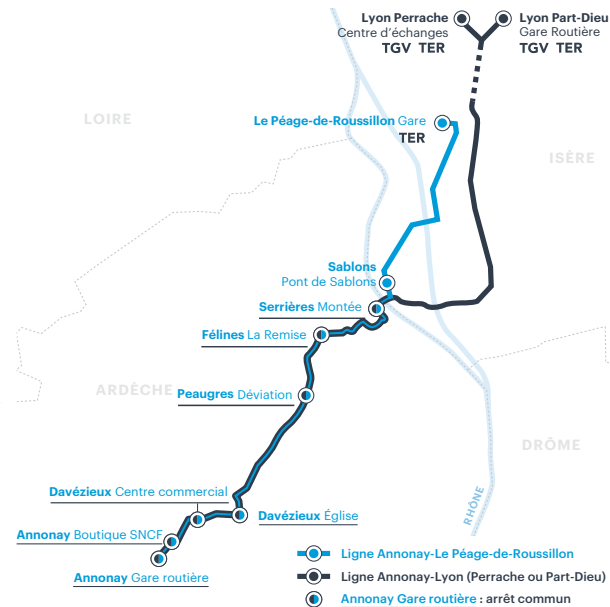

Pour recevoir par SMS l'actualité de votre ligne (événements, travaux, perturbations en temps réel...), rendez-vous sur le site www.sradda.com et cliquez sur « **INFOS SMS** » dans l'onglet « **CARS AUVERGNE-RHONE-ALPES** »

INFOS SMS

🚲 Transport de vélo :

Service sur réservation pour chaque trajet, 48h à l'avance en téléphonant au **0810 26 26 07**. Le transport de vélo reste possible sans réservation, sous réserve de place disponible.

♿ Accessibilité personnes à mobilité réduite : Service sur réservation 48 h à l'avance en téléphonant au **0810 26 26 07**.

TER Informations auprès de la SNCF

SRADDA

131 avenue des Auréats
CS 20101 – 26001 Valence Cedex
www.sradda.com

POINTS DE VENTE

- À bord des autocars.
- Auprès de tous les points de vente SNCF, dont la boutique SNCF d'Annonay et les gares du Péage-de-Roussillon, de Lyon Part-Dieu, de Lyon-Perrache.

▶ POUR EN SAVOIR PLUS :
Auprès de votre transporteur : SRADDA 0810 26 26 07
Sur le site www.oura.com
Auprès de la SNCF : Allo TER : 0969 32 21 41 (appel non surtaxé)

www.auvergnerhonealpes.fr/cars